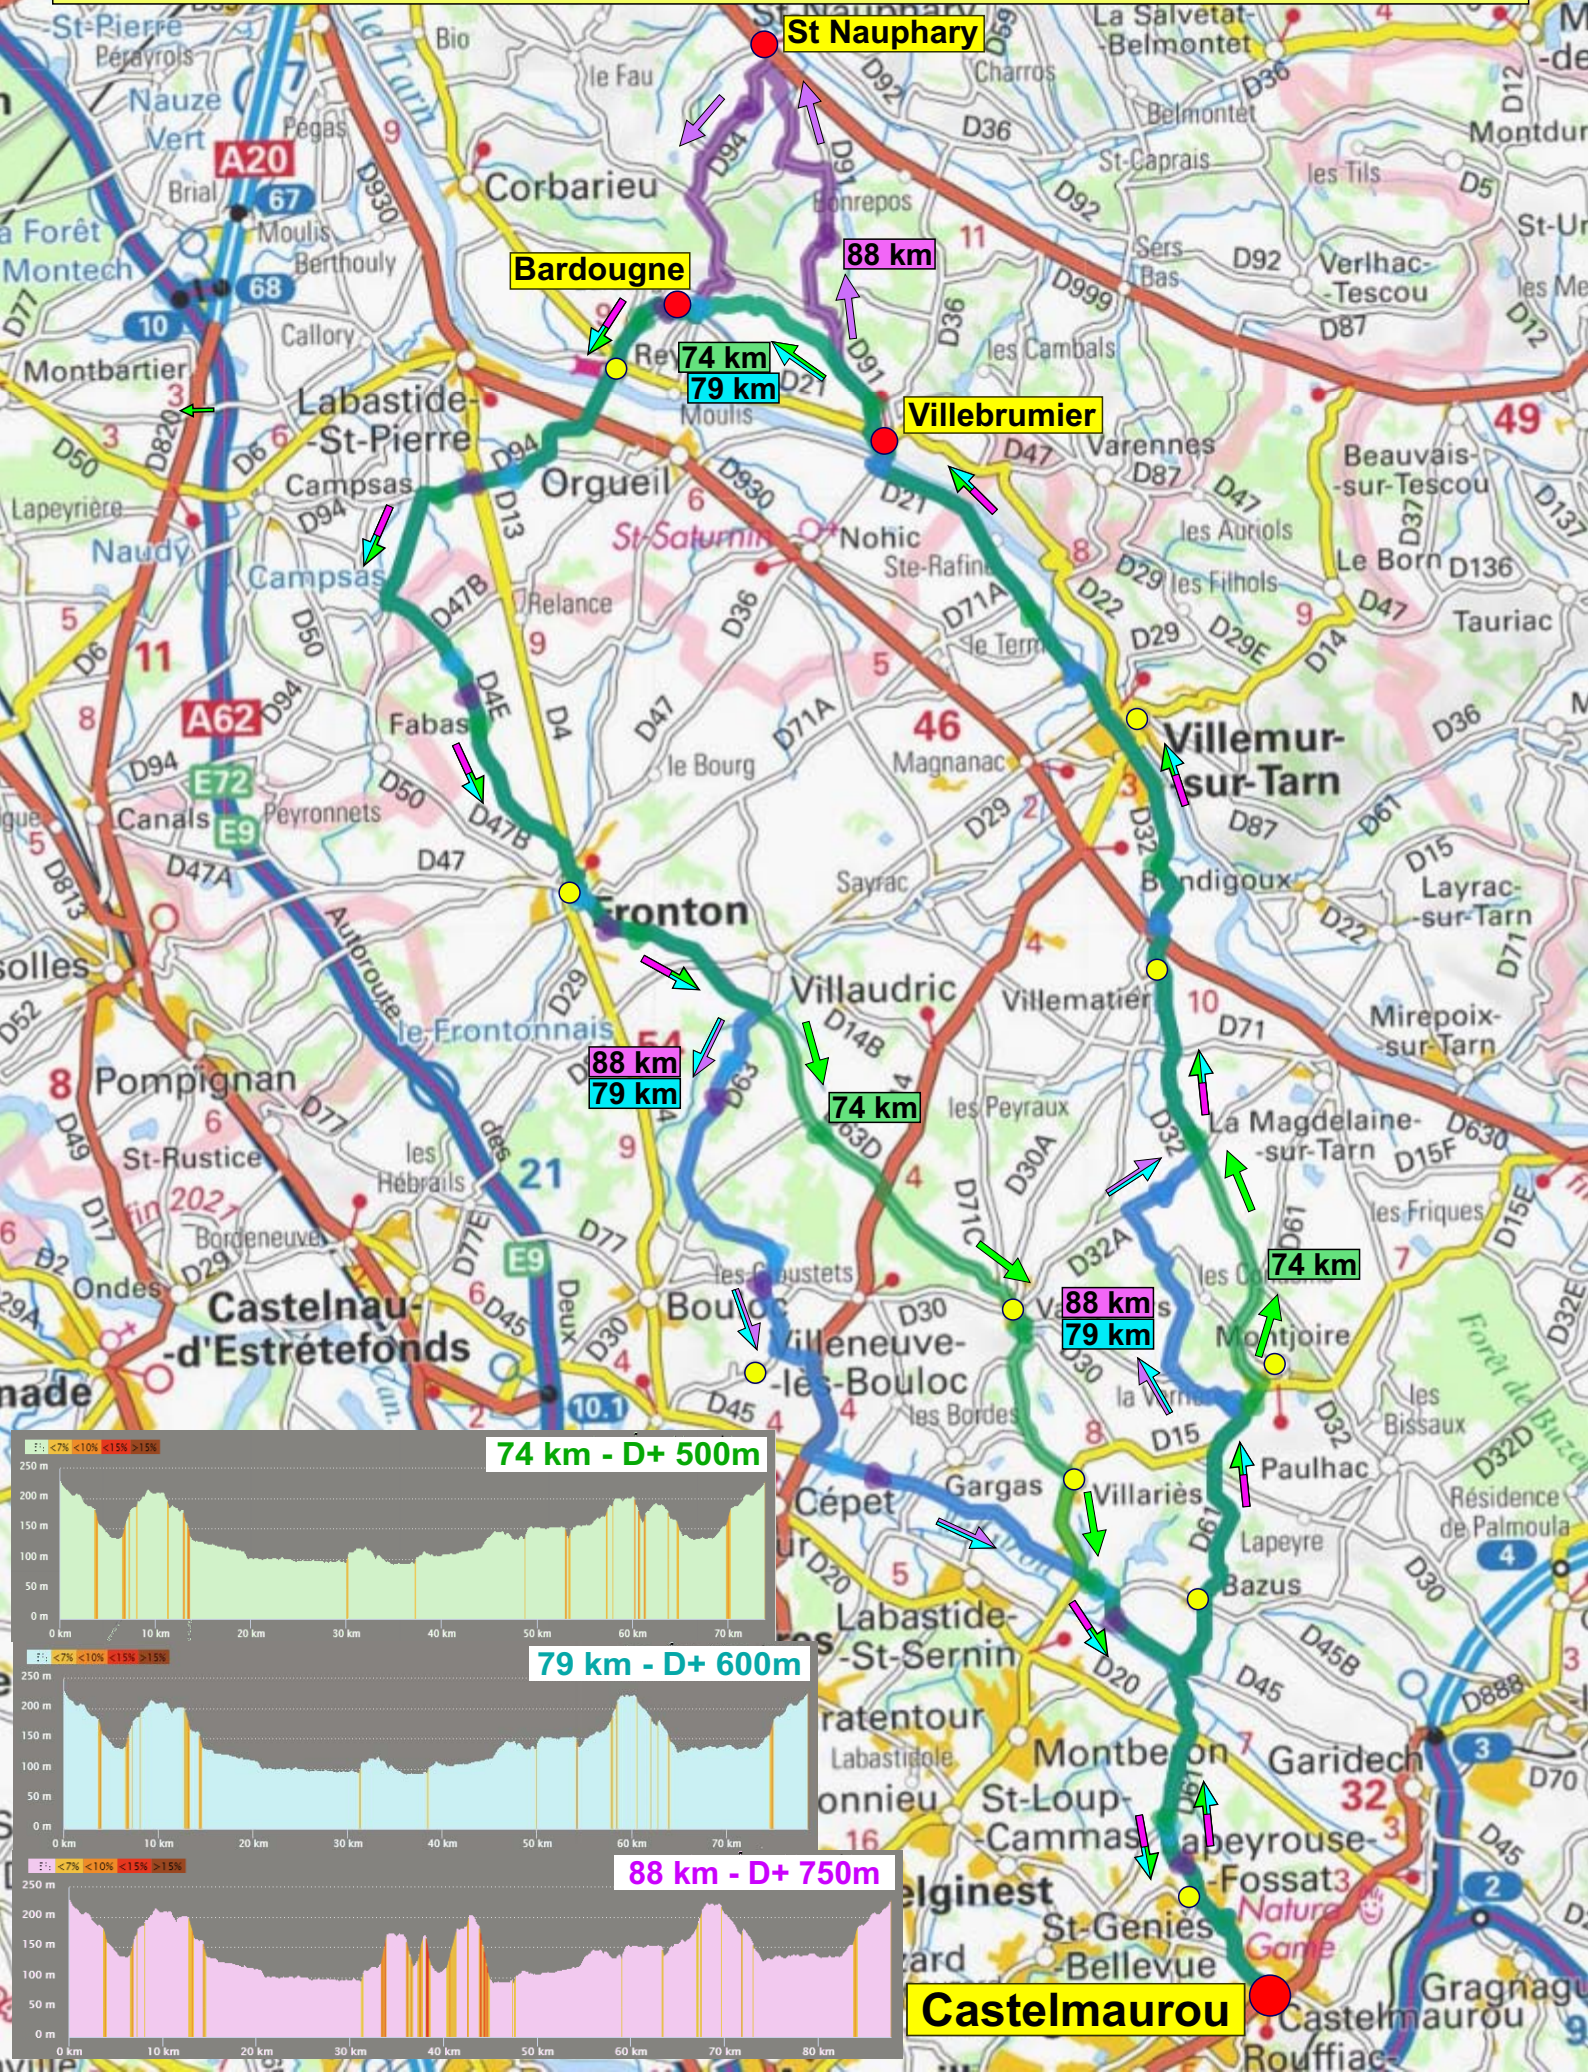

Circuits de St NAUPHARY - BARDOUGNE & VILLEBRUMIER - VNO

Distances 88 - 79 & 74 km - Dénivelés +/-: 750 - 600 & 500 m (env)

74 km - D+ 500m

79 km - D+ 600m

88 km - D+ 750m

Castelmaurou